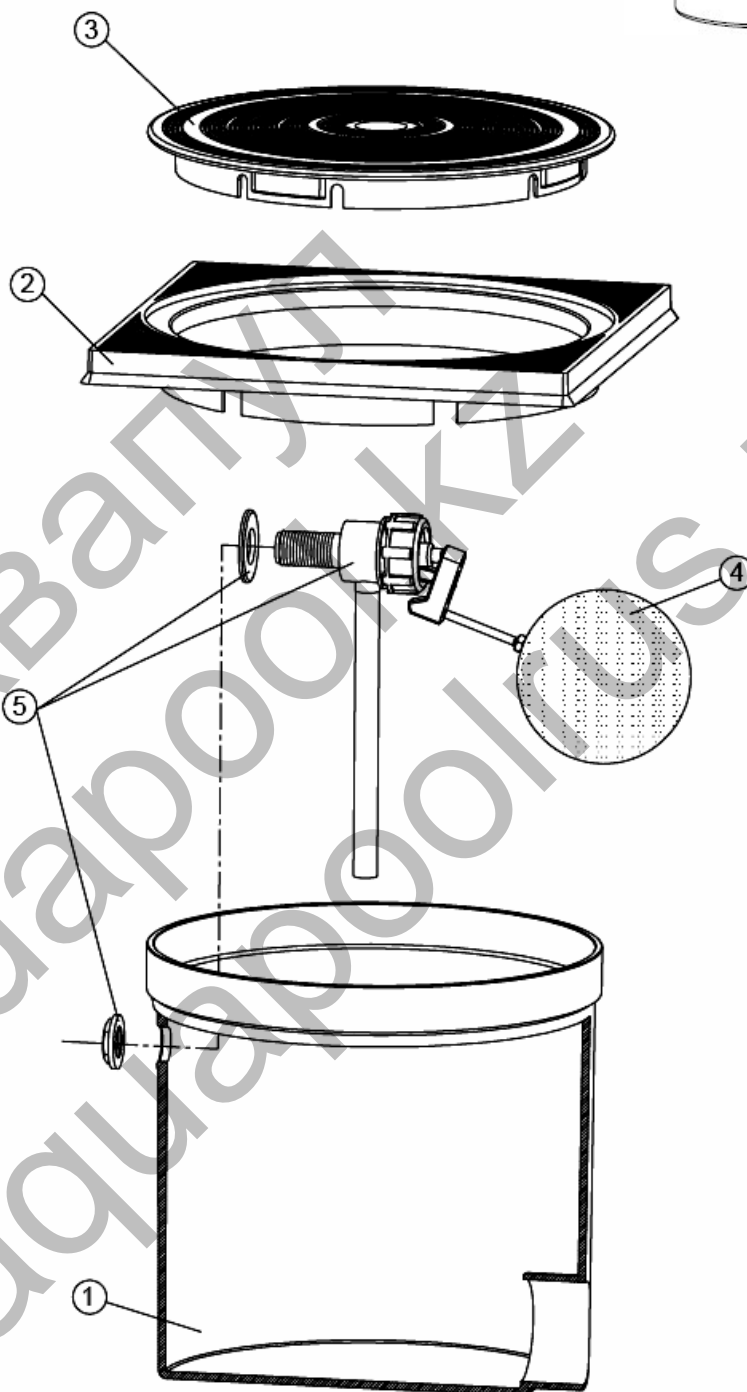

**A-007**

**REGULADOR DE NIVEL**

Nº	IML	DENOMINACIÓN	CANT.
1	MP03003	Cuerpo Regulador de Nivel IML	1
2	MP01012	Anillo Cuadrado Skimmer IML	1
3	MP01011	Tapa Redonda Skimmer IML	1
4	A007A	Boia Regulador de Nivel IML	1
5	sense crear	Conjunto Válvula Regulador de Nivel	1
4+5	A00710	Conjunto Válvula + Boia Regulador de Nivel	1